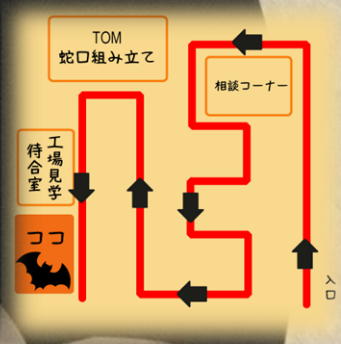

第15回ESDツキイチの集い エコなもので ハロウィングッズを作ろう

<日時・場所>

平成30年10月20日(土) 9:30~15:30

TOTO工場リモデルフェアin朽網イベントブース内にて

TOTO株式会社 小倉第二工場/TOTOアクアテクノ株式会社 本社・小倉工場
北九州市小倉南区朽網東5-1-1

ゴミ問題からESD、SDGsを学んだあと
O×クイズを行い、トイレットペーパーの芯を
使用して楽しく工作しましょう!

<開催時間>

- ① 10:00~ ② 11:00~
- ③ 12:00~ ④ 13:00~
- ⑤ 14:00~ ⑥ 15:00~

一回30分程度10名様

TOM蛇口組み立て前を通過して
工場見学待合室の
隣にあります!

主催：北九州ESD協議会

※北九州市立大学地域創生学群ESDプロモート実習は
北九州ESD協議会のサブコーディネーターとして企画・運営をしています